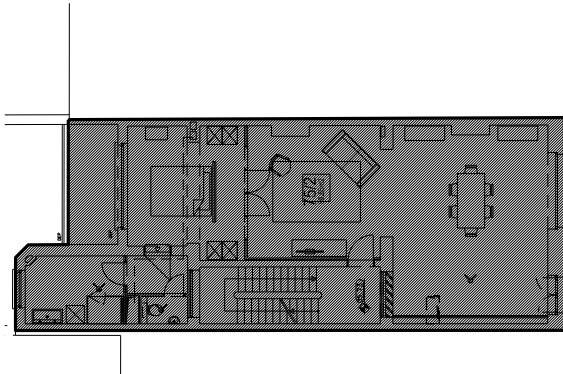

Av. Michel-Ange

75

Av. Michel-Ange

THE CORTENBERGH

Avenue Michel-Ange, 75

APPARTEMENT 75/2

98.85 m²

Document non contractuel
 Mobilier à titre indicatif